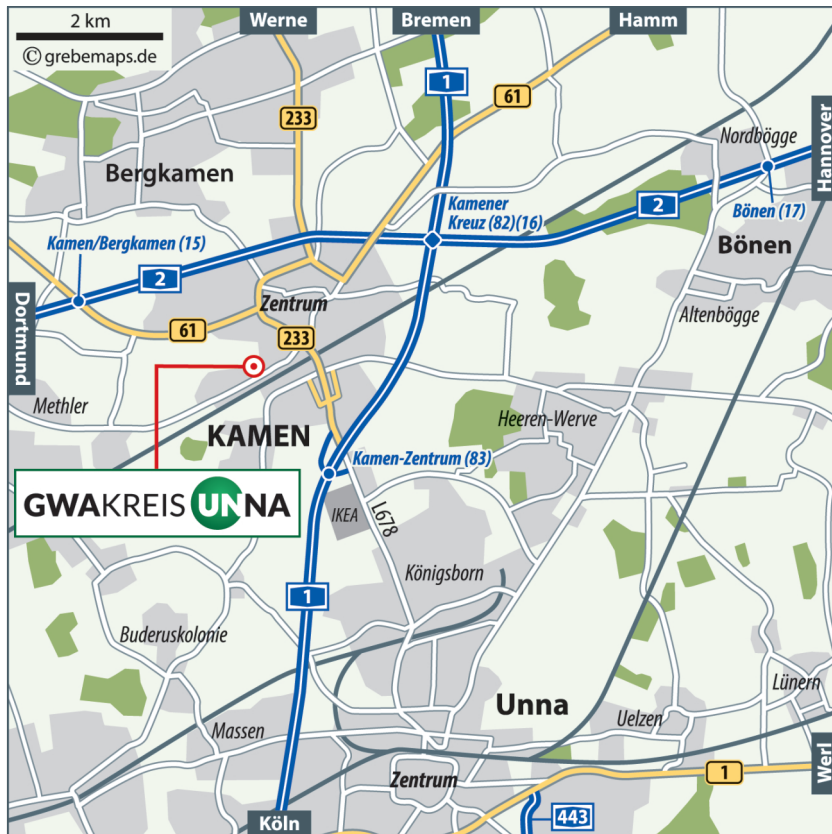

GWA-Wertstoffhof Kamen Werkstraße

Werkstraße 1c
59174 Kamen

Öffnungszeiten:

(Anfang März - Ende November)

Freitag 10.00 - 18.00 Uhr

Samstag 09.00 - 13.00 Uhr

Haben Sie noch Fragen ...

- an die Abfallberatung?
Tel. 0 800 400 1 400
(gebührenfrei, Festnetz im Kreis Unna)