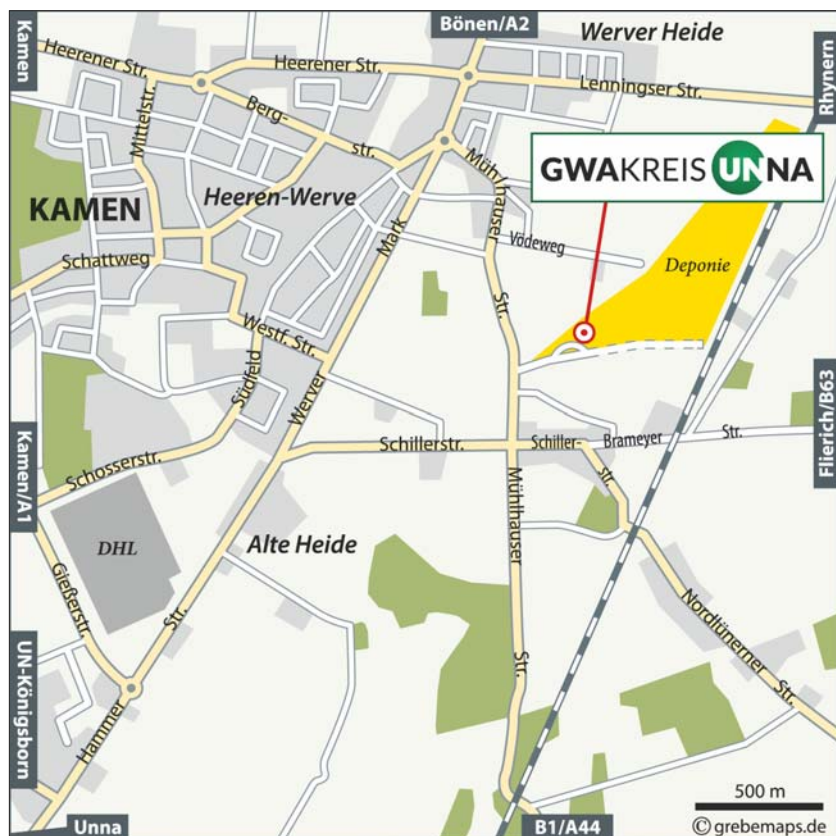

GWA-Wertstoffhof Kamen-Heeren-Werve

Mühlhauser Straße
59174 Kamen
mit Schadstoffannahme

Öffnungszeiten:

Montag	9.00 - 16.30 Uhr
Dienstag	9.00 - 16.30 Uhr
Mittwoch (Sommerzeit)	9.00 - 18.00
Mittwoch (Winterzeit)	9.00 - 16.30
Donnerstag	9.00 - 16.30 Uhr
Freitag	9.00 - 16.30 Uhr
Samstag	9.00 - 13.00 Uhr