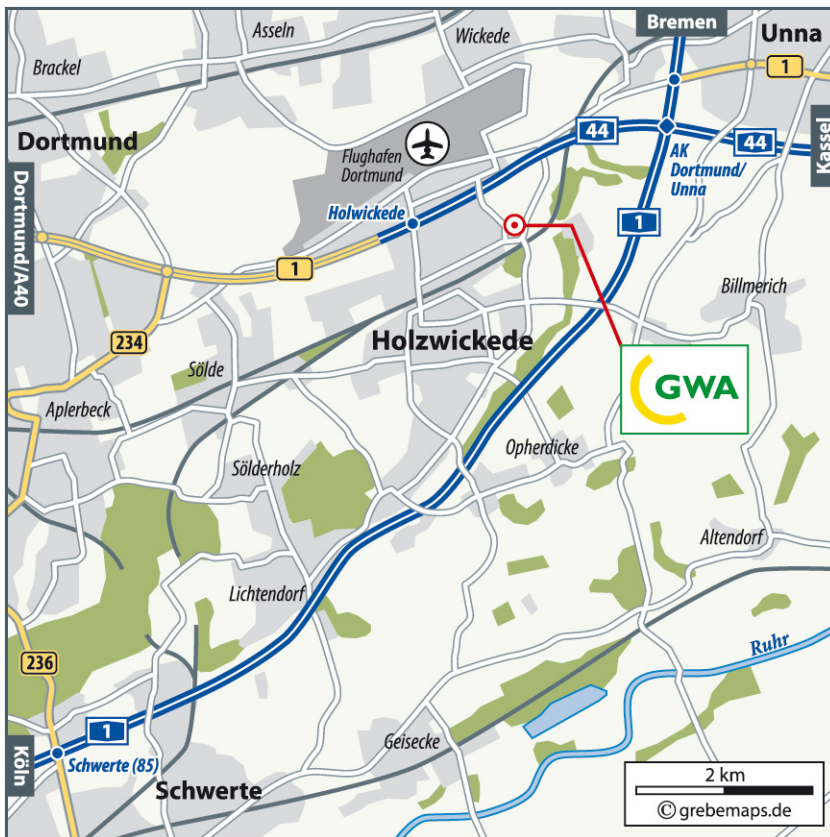

Wir machen die Entsorgung!

Gesellschaft für Wertstoff- und
Abfallwirtschaft Kreis Unna mbH

GWA-Wertstoffhof

Holzwickede

Friedrich-Ebert-Straße 4a (über Oelpfad)
59439 Holzwickede

mit Schadstoffannahme

Öffnungszeiten: