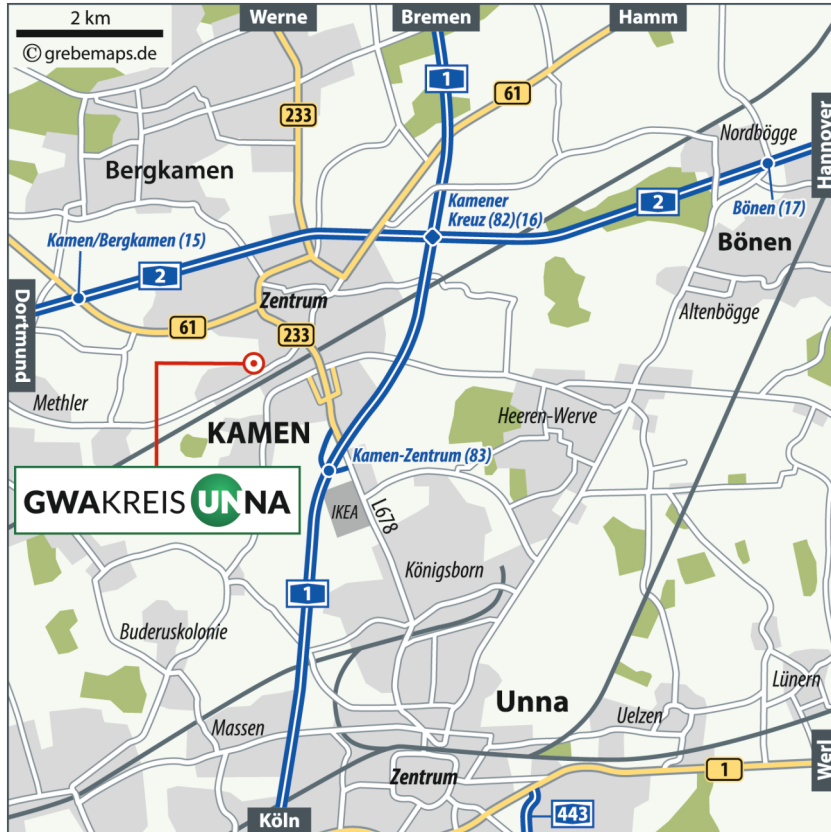

GWA-Wertstoffhof Kamen Werkstraße

Werkstraße 1c
59174 Kamen

Öffnungszeiten:

(Anfang März - Ende November)

Freitag 10.00 - 18.00 Uhr

Samstag 09.00 - 13.00 Uhr

Haben Sie noch Fragen ...

- an die Abfallberatung?
Tel. 0 800 400 1 400
(gebührenfrei, Festnetz im Kreis Unna)