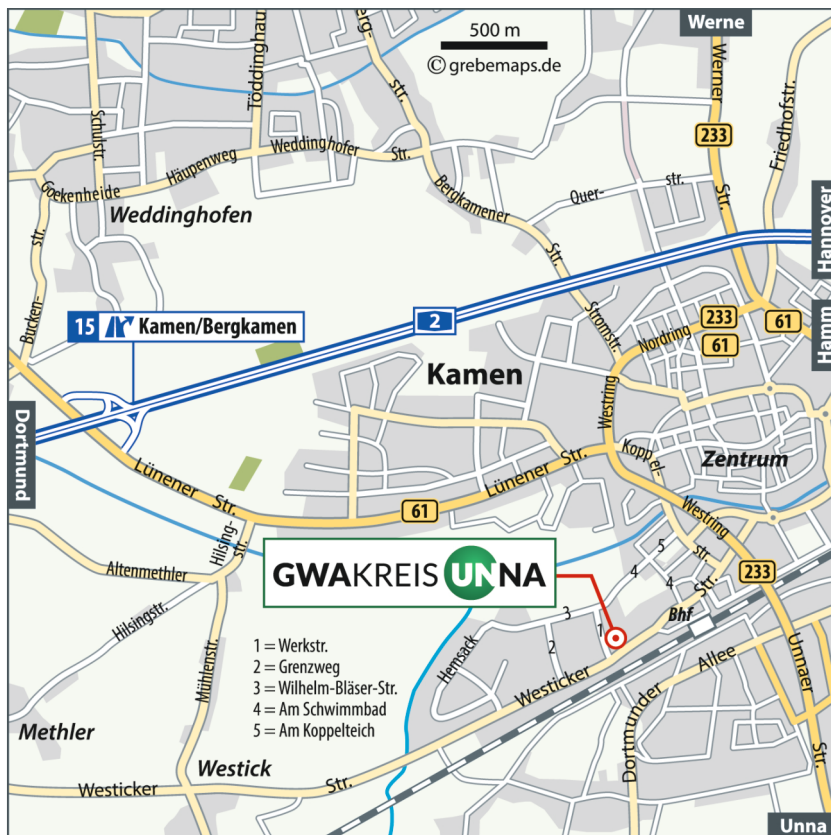

GWA-Wertstoffhof Kamen Werkstraße

Werkstraße 1c
59174 Kamen

Öffnungszeiten:

(Anfang März - Ende November)

Freitag 10.00 - 18.00 Uhr

Samstag 09.00 - 13.00 Uhr

Haben Sie noch Fragen ...

- an die Abfallberatung?
Tel. 0 800 400 1 400
(gebührenfrei, Festnetz im Kreis Unna)