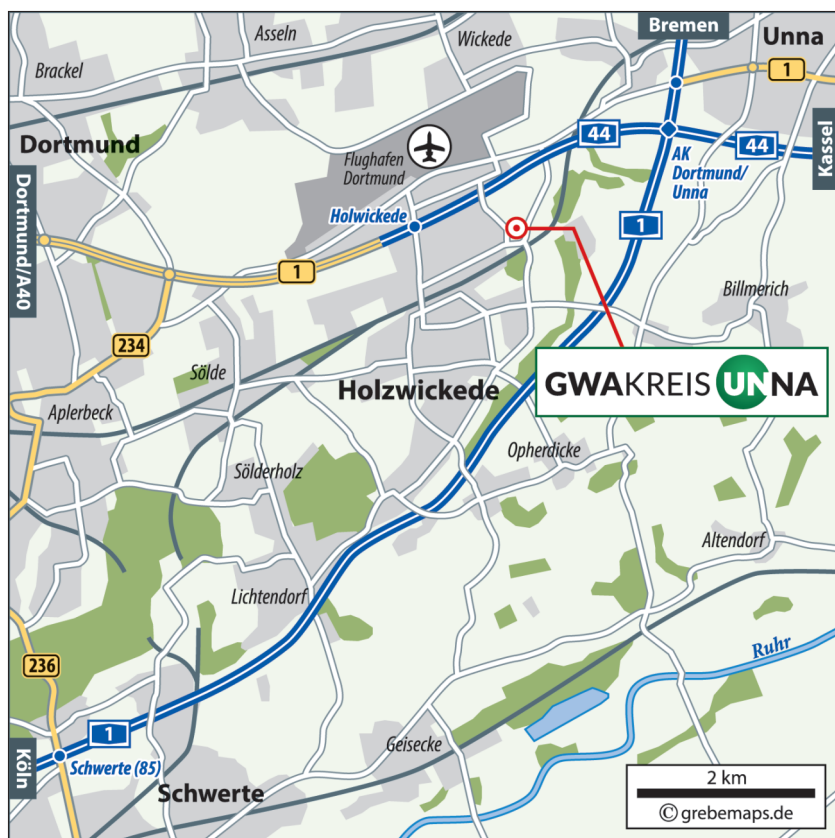

# GWA-Wertstoffhof Holzwickede

Friedrich-Ebert-Straße 4a (über Oelpfad)  
59439 Holzwickede  
mit Schadstoffannahme