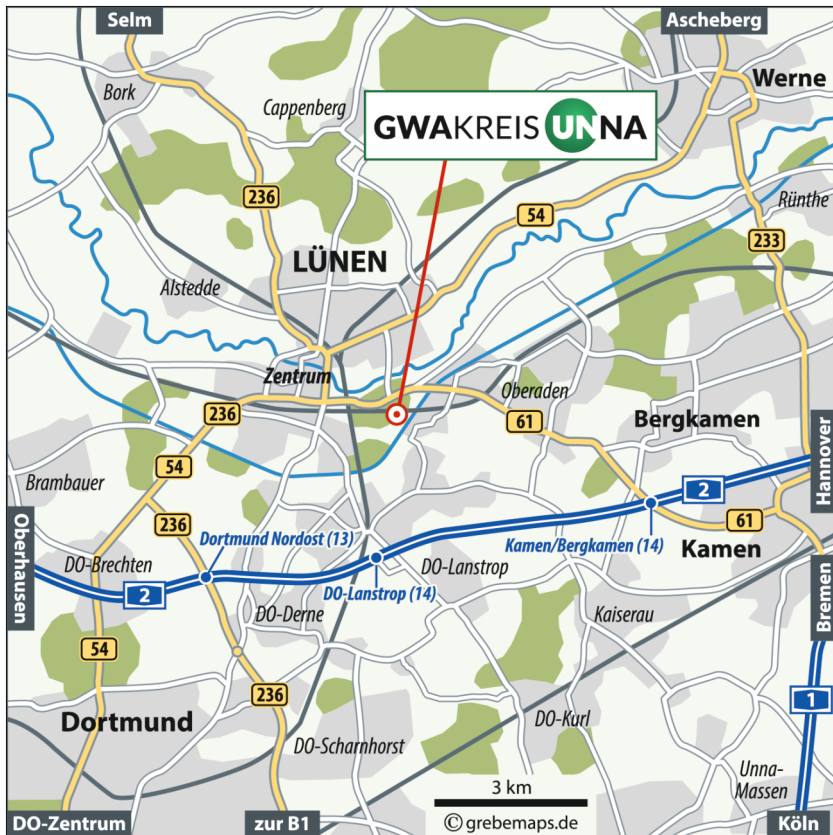

# GWA- Wertstoffzentrum Nord Lünen

Brückenkamp 10  
44532 Lünen

mit  
Umladeanlage  
Schadstoffannahme  
Inertstoffdeponie