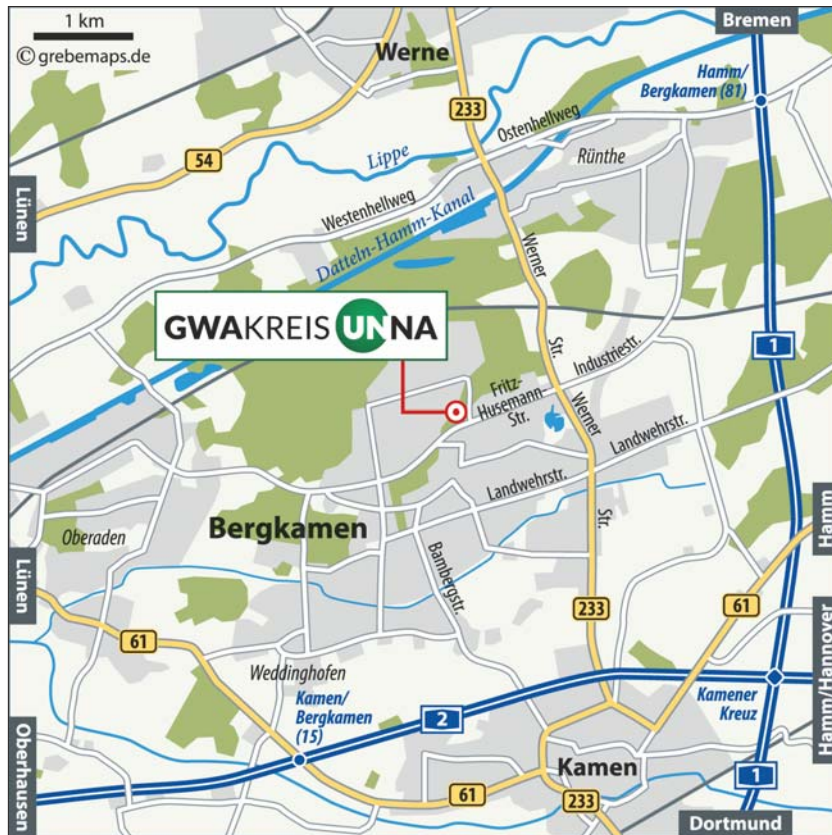

GWA-Wertstoffhof Bergkamen

Justus-von-Liebig-Straße 7
59192 Bergkamen
mit Schadstoffannahme

Öffnungszeiten:

Montag	geschlossen
Dienstag	10.00 - 18.00 Uhr*
Mittwoch	10.00 - 15.00 Uhr*
Donnerstag	10.00 - 15.00 Uhr*
Freitag	10.00 - 18.00 Uhr
Samstag	09.00 - 13.00 Uhr