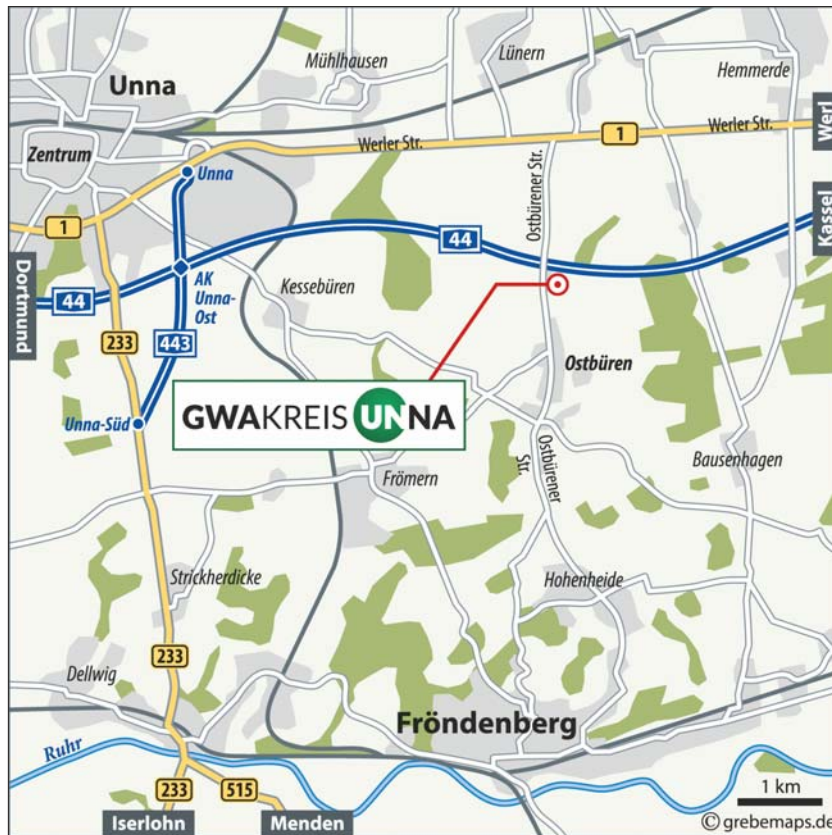

GWA-Kompostwerk Fröndenberg

Ostbürener Straße
58730 Fröndenberg

mit
Grünschnittannahme
Wertstoffhof
Schadstoffannahme
Umladeanlage

Öffnungszeiten:

Mo, Mi, Do	08.00 - 16.00 Uhr
Di + Fr	08.00 - 17.00 Uhr (vom 15.03. bis 15.11.)
Di + Fr	08.00 - 16.00 Uhr (übrige Zeit)
Sa	08.00 - 13.00 Uhr