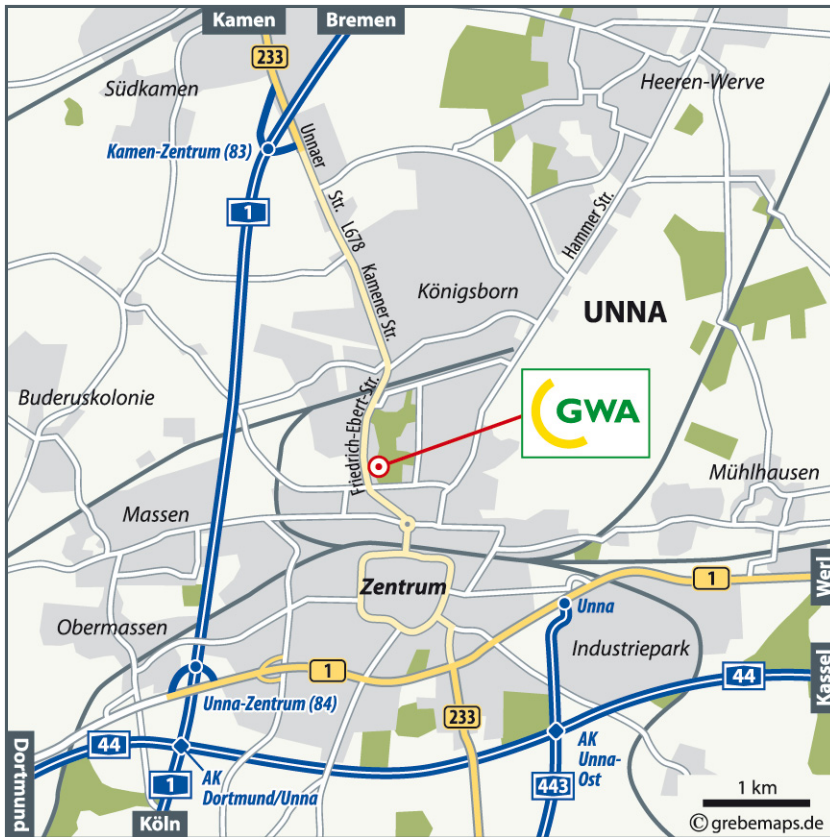

Wir machen die Entsorgung!

Gesellschaft für Wertstoff- und
Abfallwirtschaft Kreis Unna mbH

GWA-Verwaltung Unna

Friedrich-Ebert-Straße 59
59425 Unna

Öffnungszeiten:

Allgemeine Verwaltung

Mo - Do 8.00 - 17.00 Uhr
Fr 8.00 - 15.00 Uhr